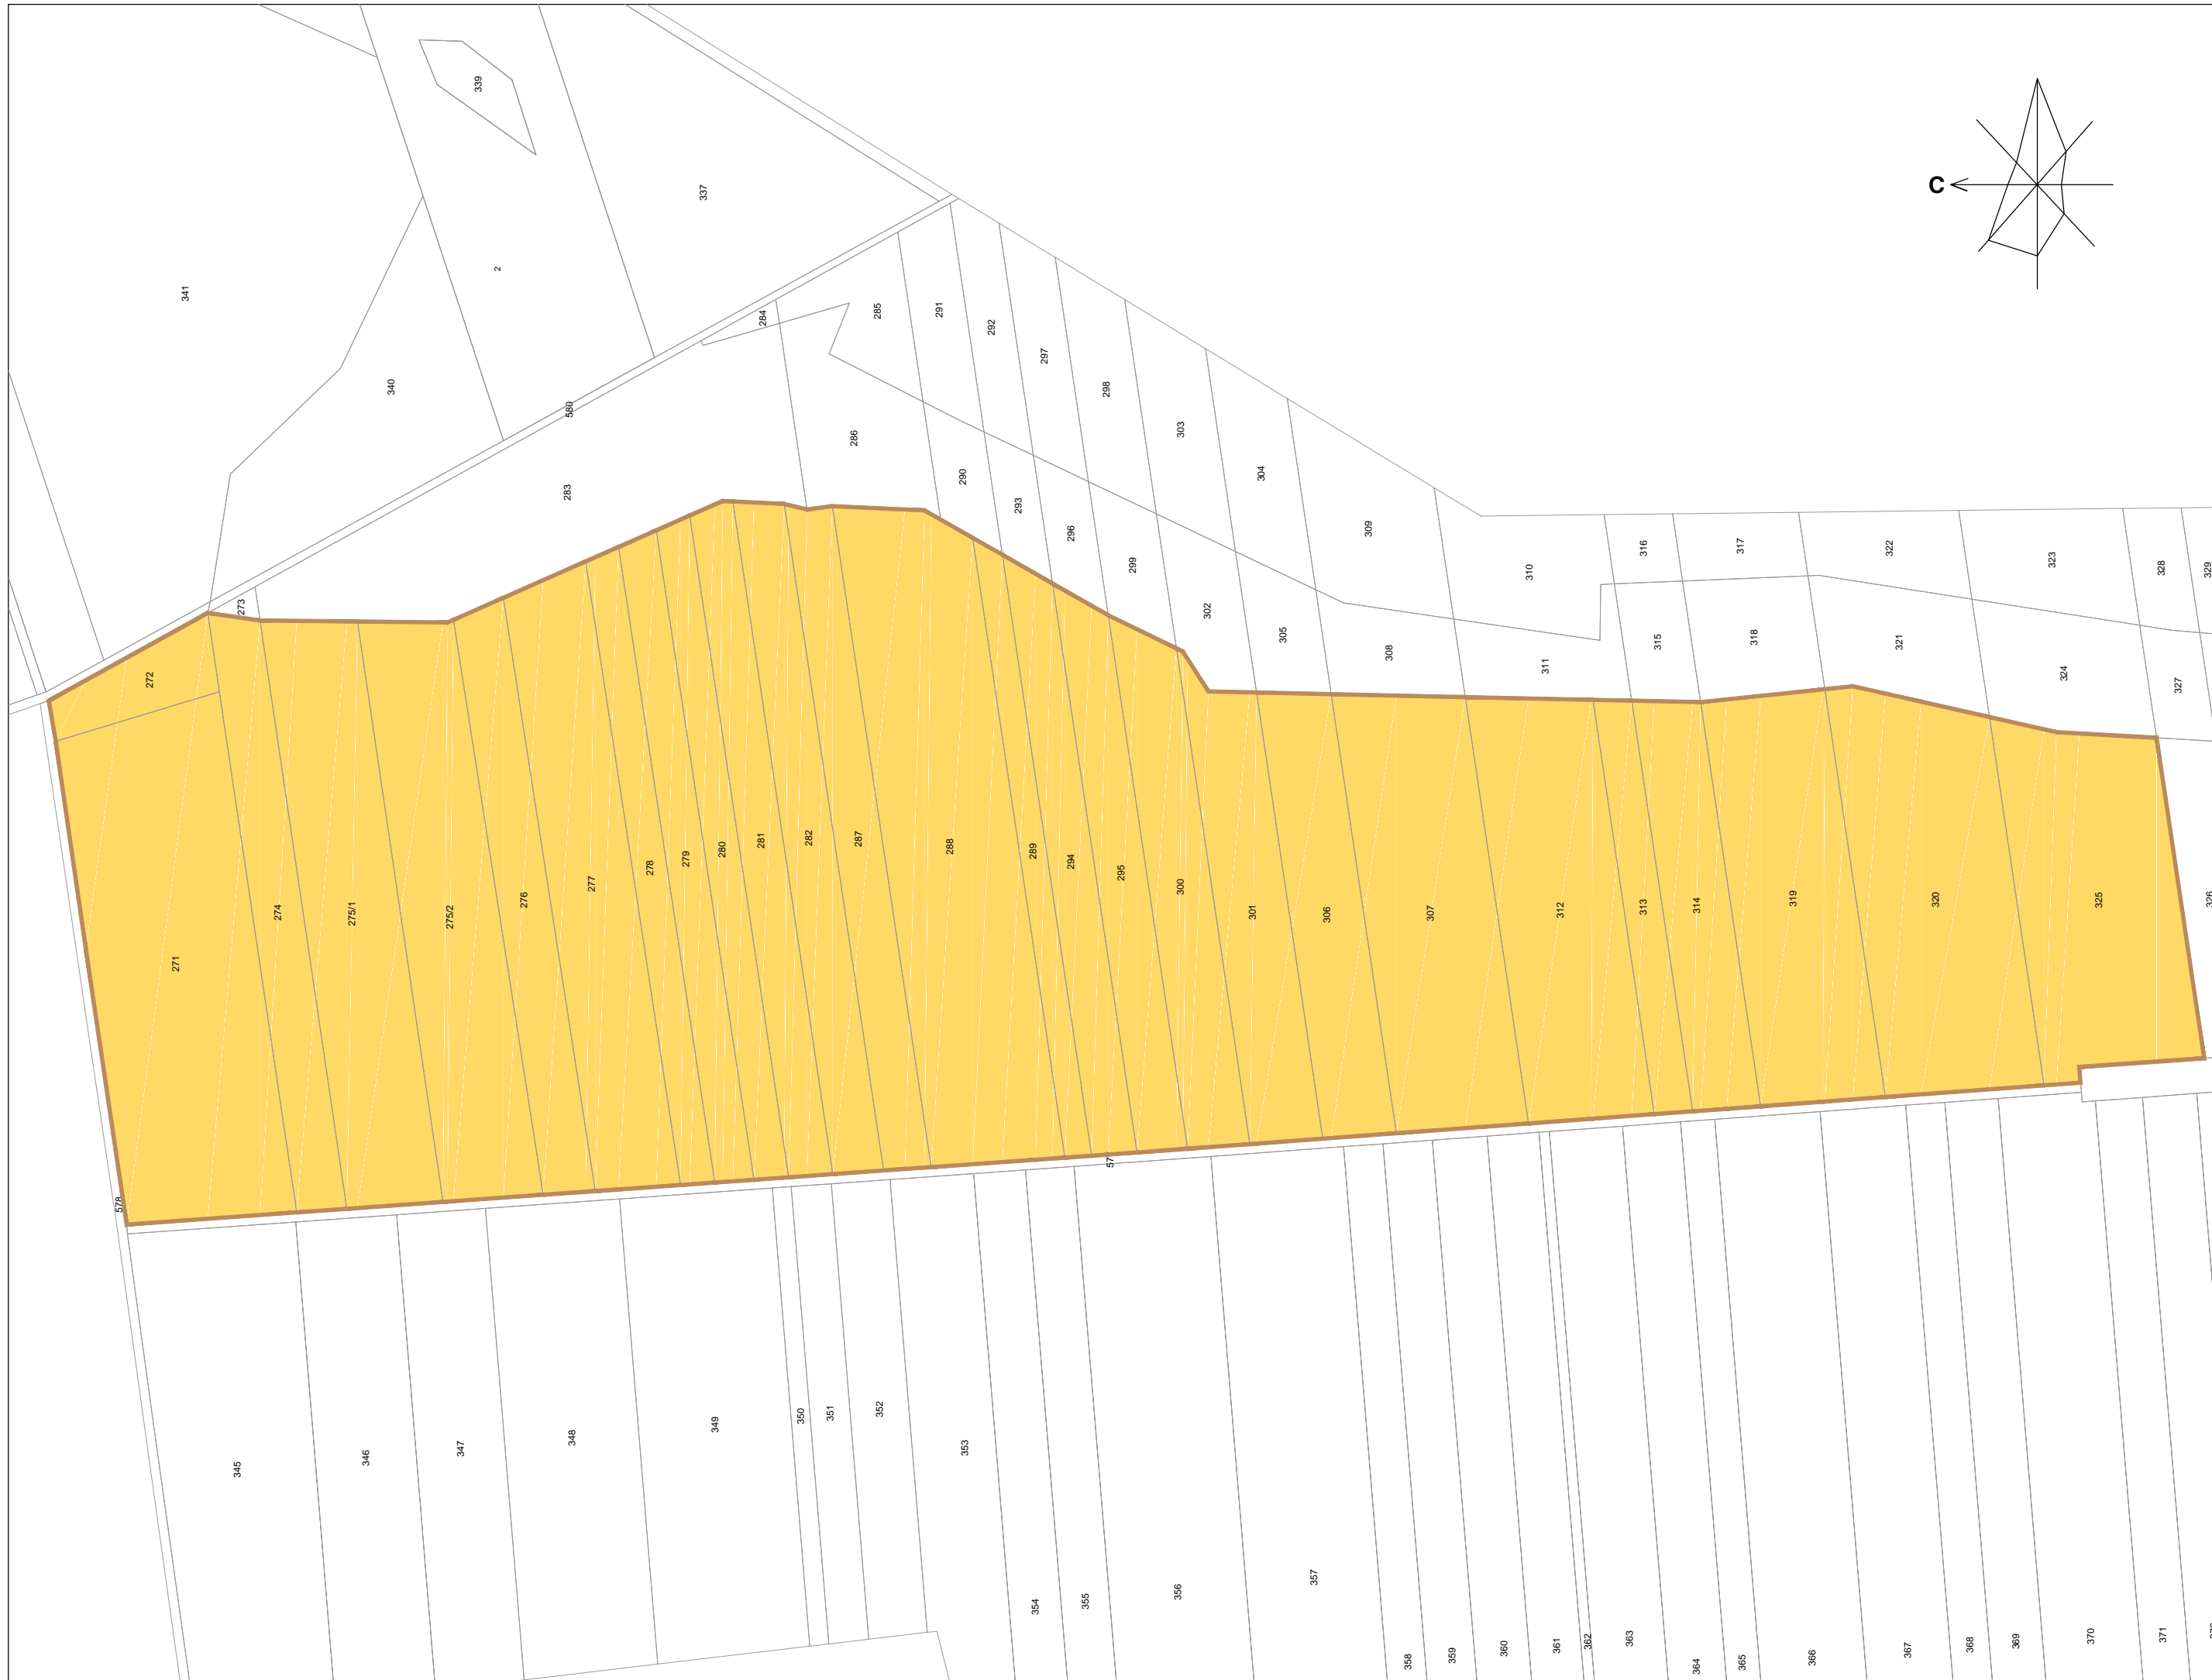

ПРОСТОРНИ ПЛАН ОПШТИНЕ

ИРИГ

P-1:2500

- НАЦРТ ПЛАНА -

ГРАНИЦА ГРАЂЕВИНСКОГ ЗЕМЉИШТА ИЗВАН ГРАЂЕВИНСКОГ ПОДРУЧЈА НАСЕЉА - ЗОНА КУЋА ЗА ОДМОР У КО ДОБРОДОЛ

- ГРАЂЕВИНСКО ЗЕМЉИШТЕ ИЗВАН ГРАЂЕВИНСКОГ ПОДРУЧЈА НАСЕЉА - ЗОНА КУЋА ЗА ОДМОР
- ГРАНИЦА ГРАЂЕВИНСКОГ ЗЕМЉИШТА ИЗВАН ГРАЂЕВИНСКОГ ПОДРУЧЈА НАСЕЉА - ПЛАНИРАНА

НОСИЛАЦ ИЗРАДЕ ПЛАНА		ОПШТИНА: ИРИГ	Печат и потпис:
		ОВЛАШЋЕНО ЛИЦЕ:	
ОБРАЂИВАЧ		ЈП "ЗАВОД ЗА УРБАНИЗАМ ВОЈВОДИНЕ"	Печат и потпис:
		ДИРЕКТОР: ПРЕДРАГ КНЕЖЕВИЋ, дипл. правник ПОМОЋНИК ДИРЕКТОРА: др АЛЕКСАНДАР ЈЕВТИЋ	
НАЗИВ ПЛАНА	ПРОСТОРНИ ПЛАН ОПШТИНЕ ИРИГ		
НАЗИВ КАРТЕ	ГРАНИЦА ГРАЂЕВИНСКОГ ЗЕМЉИШТА ИЗВАН ГРАЂЕВИНСКОГ ПОДРУЧЈА НАСЕЉА - ЗОНА КУЋА ЗА ОДМОР У КО ДОБРОДОЛ		
ОДГОВОРНИ ПЛАНЕРИ	ИВАН ТАМАШ, дипл. пр. планер - мастер СВЈЕТЛАНА РЕКО, дипл. инж. арх.		Печат и потпис:
САРАДНИЦИ	МИЛКО БОШЊАЧИЋ, мастер инж. геод. РАДОВАН РИСТИЋ, елек. техн.		
Е - 2757	Размера: 1 : 2500	Датум: Април 2021.	Број листа: 4.2.